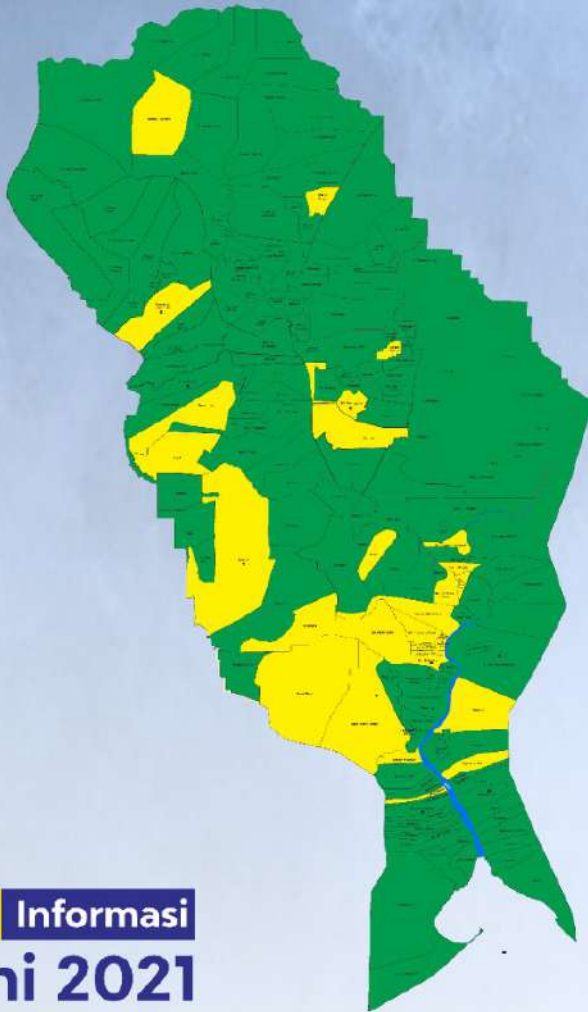

Update Informasi

12 Juni 2021

Pukul 12.00 WIB

Row Labels	Count of R
Antang Kelang	1
BHAKTI KARYA	1
Daomeng	56
BAAMANG BARAT	15
BAAMANG HILIR	6
BAAMANG HULU	10
BAAMANG TENGAH	25
Bukit Sentual	1
TUMBANG PANYAHUAN	1
Compaga	3
CEMPAKA MULIA BARAT	2
LWUK BUNTER	1
Kota Besi	5
KOTA BESI HILIR	3
KOTA BESI HULU	1
Solen	1
Mentawa Baru Ketapang	84
KETAPANG	13
Mentawa Baru Hilir	25
MENTAWA BARU HULU	22
PASIR PUTIH	12
SAWAHAN	12
Mentaya Hilir Selatan	1
Jaya Kelapa	1
Mentaya Hilir Utara	5
Bagendang Hilir Permai	2
BAGENDANG TENGAH	1
NATAI BARU	2
Mentaya Hulu	5
KAPUK	4
Pemantang	1
Parenggan	18
SANDAR AGUNG	2
KABUAA	8
Parenggan	8
Pulau Hantau	1
Sapinang Hulu	1
Seranau	1
Ganedo	1
Tolaga Antang	1
RANTAU SAWANG	1
Telawang	17
Penyang	9
Sebabi	8
<b>Grand Total</b>	<b>199</b>

**Update Informasi**

**12 Juni 2021**

**Pukul 12.00 WIB**

NO	KECAMATAN	KONFIRMASI	AKTIF	SEMBUH	MENINGGAL
1	Mentawa Baru Ketapang	1.298 <sup>8</sup>	84 <sup>6</sup>	1.185 <sup>1</sup>	29
2	Baamang	920 <sup>7</sup>	56 <sup>4</sup>	843 <sup>3</sup>	21
3	Parenggean	151 <sup>2</sup>	18 <sup>2</sup>	131	2
4	Mentaya Hilir Selatan	71	1	63	7
5	Mentaya Hilir Utara	70 <sup>2</sup>	5	63 <sup>2</sup>	2
6	Mentaya Hulu	55 <sup>1</sup>	5 <sup>1</sup>	48	2
7	Telawang	66 <sup>2</sup>	17 <sup>2</sup>	48 <sup>4</sup>	1
8	Seranau	37	1	32	4
9	Kota Besi	40 <sup>1</sup>	5 <sup>1</sup>	29	6
10	Cempaga	33 <sup>1</sup>	3 <sup>1</sup>	27	3
11	Cempaga Hulu	17	-	17	-
12	Pulau Hanaut	13	1	10	2
13	Bukit Santuai	12 <sup>1</sup>	1 <sup>1</sup>	11	-
14	Antang Kalang	8	1	7	-
15	Telaga Antang	7	1	4	2
16	Teluk Sampit	5	-	5	-
17	Tualan Hulu	5	-	4	1
	<b>JUMLAH</b>	<b>2808<sup>25</sup></b>	<b>199<sup>14</sup></b>	<b>2527<sup>10</sup></b>	<b>82</b>

**Update Informasi**

**12 Juni 2021**

**Pukul 12.00 WIB**

*Kesehatan  
Pulih  
Ekonomi  
Bangkit*

**+25**

**PASIEN  
RAWAT**

**+10**

**PASIEN  
SEMBUH**